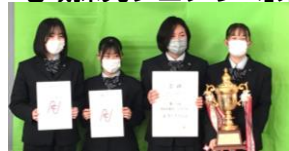

受賞おめでとうございます！

女子ホッケー部

令和3年第53回全国選抜ホッケー大会 女子
築館高校 2-1 玖珠美山高校(大分)
築館高校 1-7 岐阜各務野高校

地域探究プロジェクト顕彰制度(花山)

「地域探究プログラム」東北ステージ

2年生探究「福祉グループ」
優秀賞 全国ステージ出場

「医療グループ」特別賞

賞状授与された皆さん

お弁当コンテストで優秀賞を受賞した、筑高生考案の「食べてみらいん!みやぎの美味しいたけ弁当」が県内のウジエスーパーで2月15日(火)から発売されます！

高校入試直前学習会！

1月8～9日に、筑高生が市内の中学校3年生に勉強を教えるボランティア活動を行いました。

3年生 共通テスト・一般入試激励会, スーツ着こなしセミナー

これから受験を迎える3年生を激励する会が開かれました。内容:新型コロナウイルス感染症対策について/受験直前の心構えについて/校長先生、先生方からの励ましの言葉

また、就職を控えた3年生に、先を見据えて、スーツ着こなしセミナーが開かれました。

入試激励会

スーツ着こなしセミナー

2年生

3月の成果発表会に向けて、中身の精査を図るために12月に各分野毎に中間発表会と意見交換を行いました。

探究「分野別発表会」(12/22)

就職講話(12/25)

生物実験(脱水素酵素)